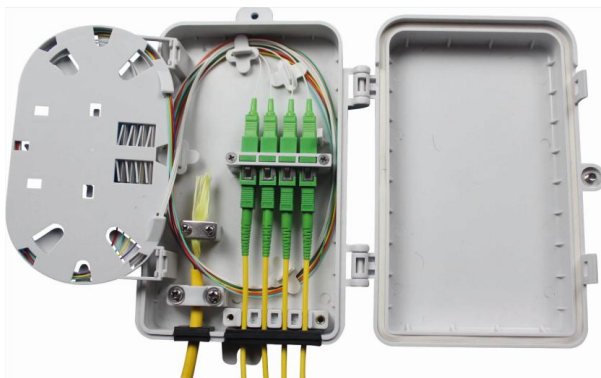

DIGITUS® LWL-Distributionsbox IP55 für 4x SC Simplex, 4x LC Duplex

✓ Wandmontage

✓ ROHS konform

✓ UV resistent und wettergeschützt

✓ IP 55

Kurzbeschreibung

DIGITUS® LWL-Distributionsbox IP55 für 4x SC Simplex, 4x LC Duplex, Farbe Grau (RAL 7035)

Features

- Hält bis zu 1x4 PLC-Splitter
- Bis zu 4 Verbindungskabel
- Wandmontage
- ROHS konform
- Wiederverwendbar
- UV resistent und wettergeschützt
- Abmessungen (HxBxT): 40x140x210 mm
- Anzahl von Eingangs-/Ausgangsports: 1 Eingangsport (für Kabel mit max. 8 mm Durchmesser, 4 Außenports)
- Max. Anzahl von Adaptern: 4x SC Simplex Adapter
- PLC-Splitter: 1x4 Splitter
- Schutzklasse: IP55

Produktübersicht

Die LWL-Distributionsbox "DN-968834-DX" von DIGITUS® Professional ist geeignet für bis zu 4 Verbindungskabel. Mit der Schutzklasse IP55 bietet Sie UV-Resistenz und Wetterschutz. Sie ist geeignet zur Wandmontage.

Produktabbildungen

Anwendungsbeispiel

Artikelnummer Information

DN-968834-DX LWL-Distributionsbox IP55 für 4x SC/SX, 4x LC/DX, 40x140x210 mm, Farbe Grau (RAL 7035)

Assmann Electronic GmbH, Auf dem Schüffel 3, 58513 Lüdenscheid, Deutschland, info@assmann.com, Druckfehler, Irrtümer und technische Änderungen sind vorbehalten